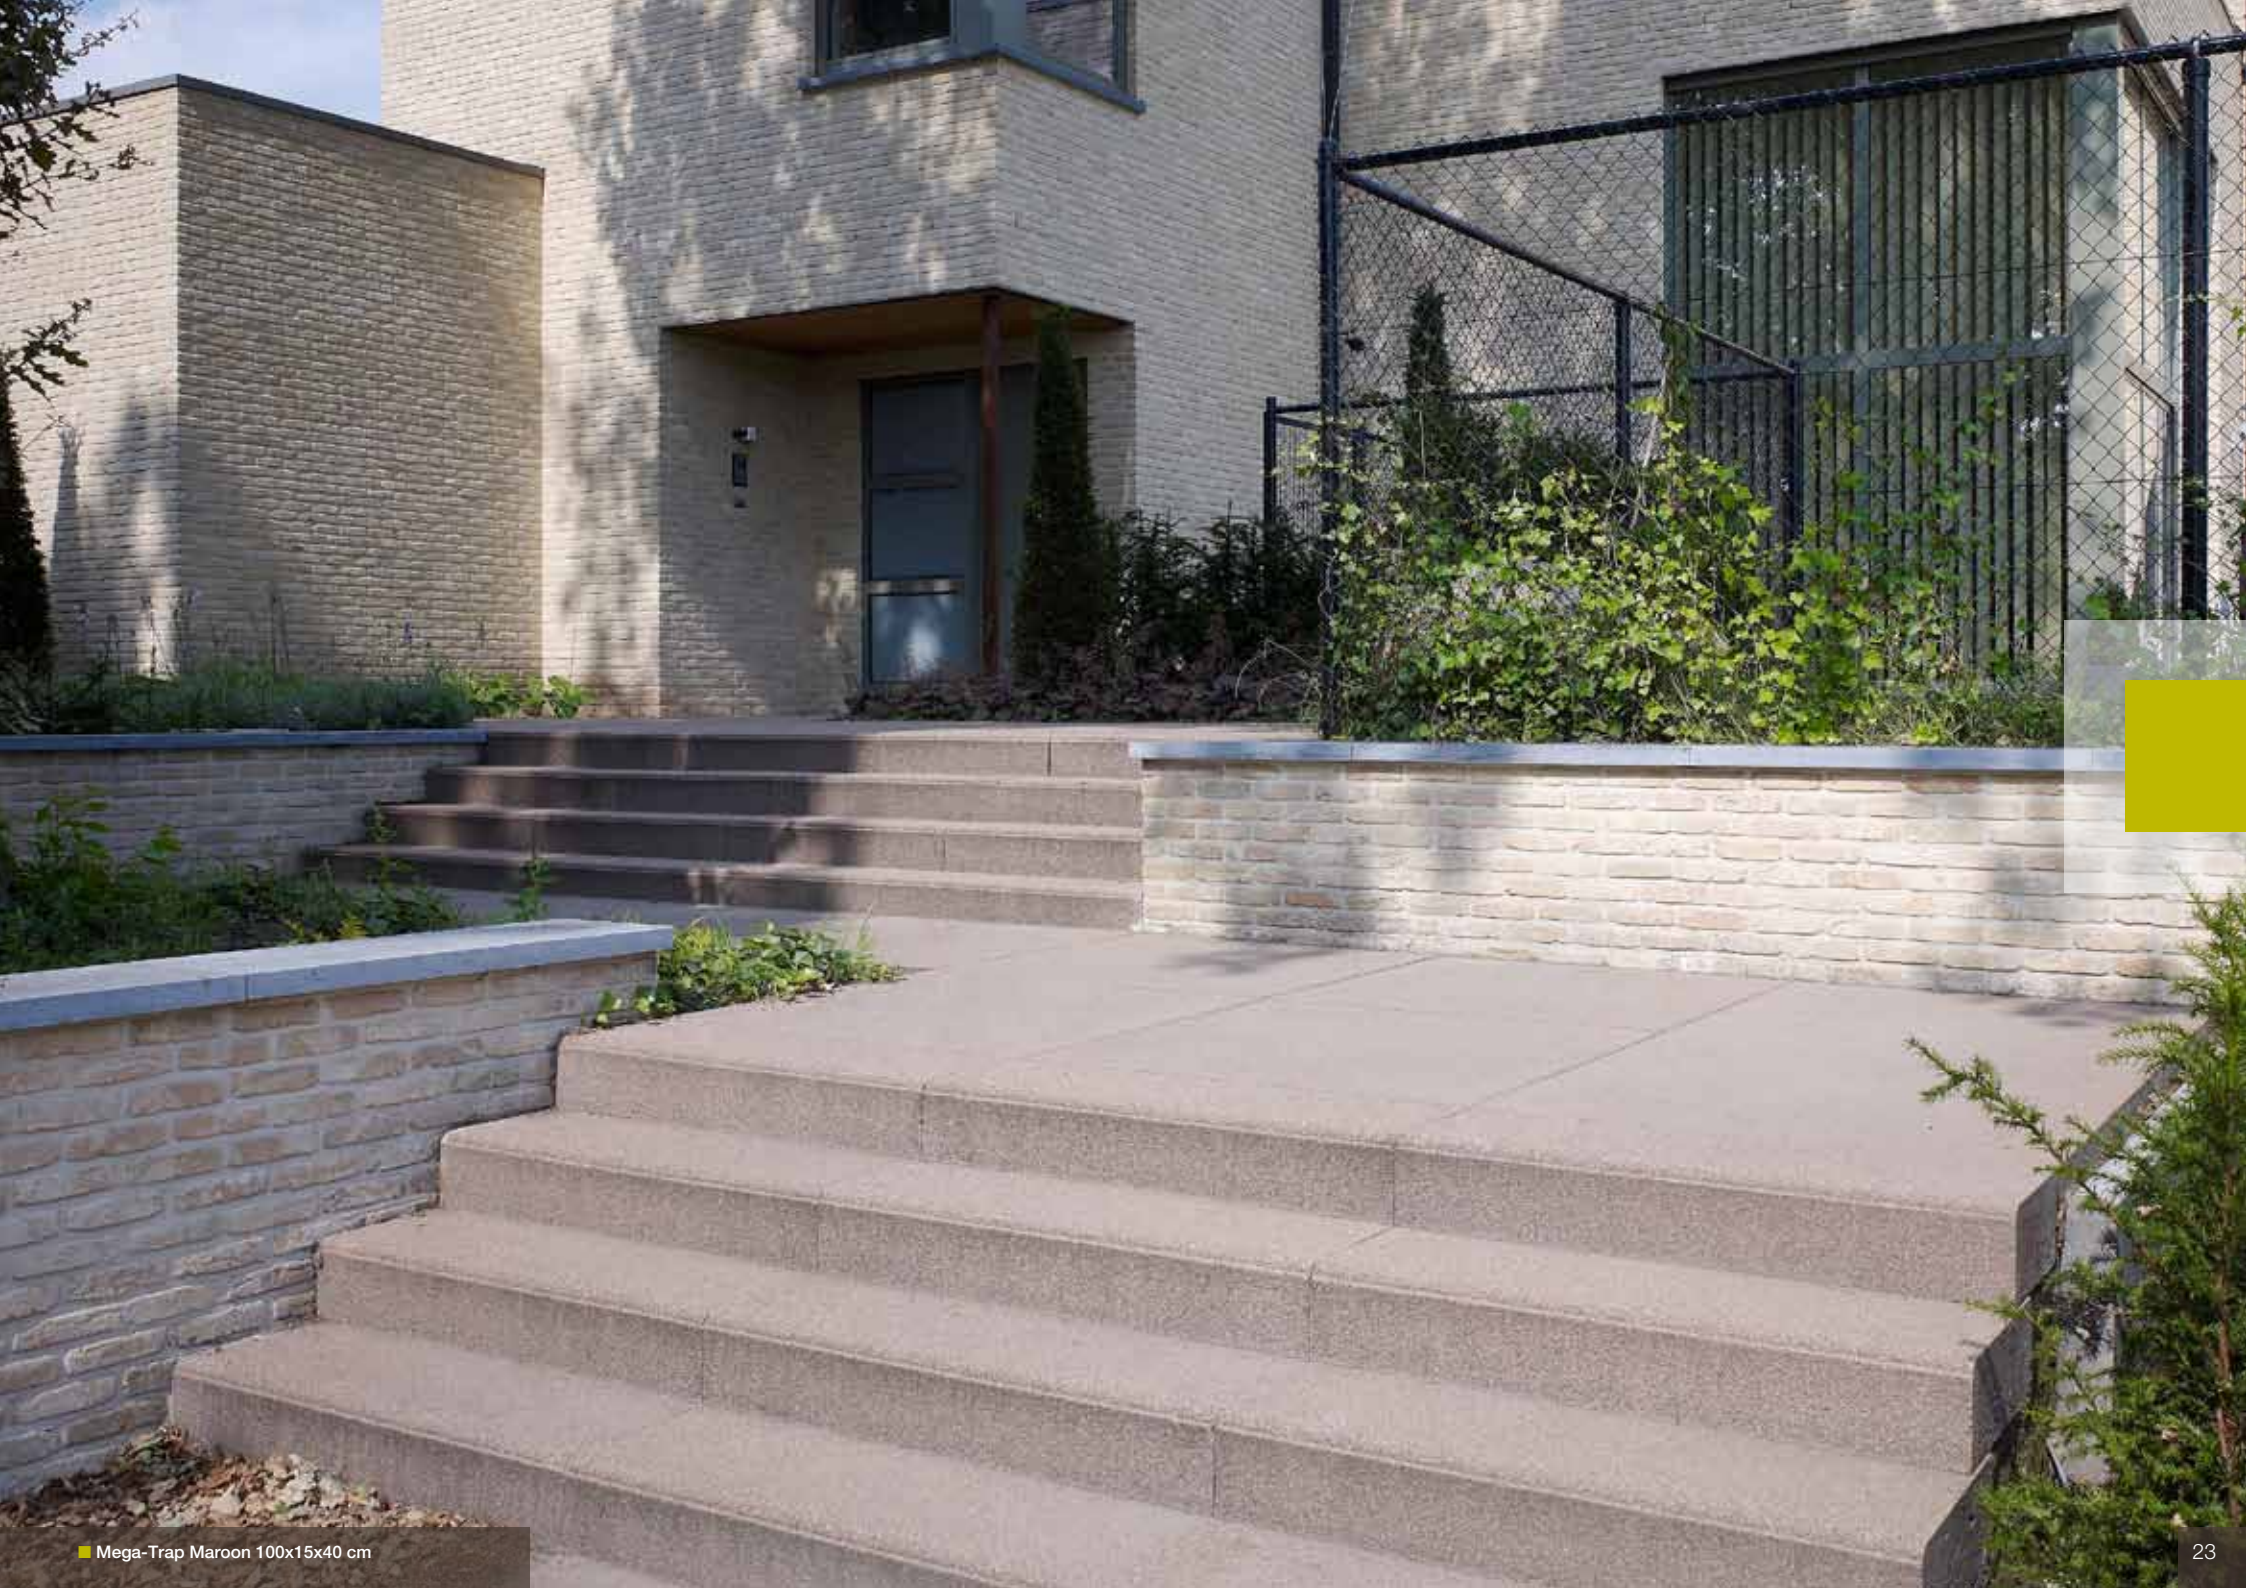

# hoger niveau

■ Mega-Trap Diamond 100x15x40 cm

Tuintrappen zorgen vaak voor kopzorgen. Toch doen ze het altijd goed in een tuin. Niveauverschillen geven een extra dimensie aan de omgeving en prikkelen de nieuwsgierigheid. Met de **Mega-Trappen** van de **Rockstone** en **Carreau** collectie kan je snel en eenvoudig een mooie trap in je tuin integreren. De afgeronde neus van deze trapelementen verhoogt bovendien de veiligheid en de begaanbaarheid van de trap. Voor een harmonieus afgewerkte tuin creatie, zit je goed met de **Mega-Trap**.

# Mega-Trap Rockstone / Carreau