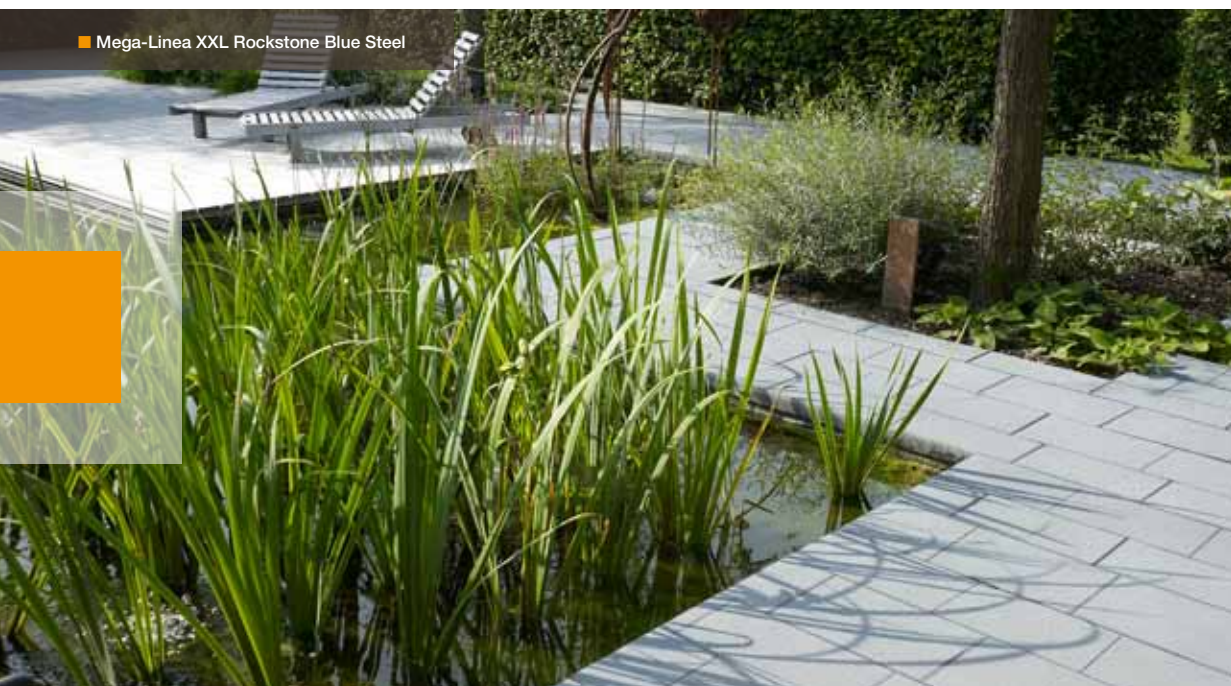

# Carreau

in primeur

■ Mega-Linea XXL Rockstone Blue Steel

**Mega-Linea** doet je ongetwijfeld denken aan een “breed” strokenparket, maar dan in beton. De **Mega-Linea** wordt geplaatst in een onregelmatig strokenverband met 3 verschillende lengtes en 3 verschillende breedtes. Een uitbreiding van dit gamma is de Mega-Linea XXL, een strokenverband bestaande uit een combinatie van 1 lengte en 3 breedtes. De **Mega-Linea Rockstone**, met gekorreld uitzicht in de kleuren Dimgrey, Blue Steel, Dark en Truffle, is ideaal voor een tuinpad, terras of oprit met een apart cachet.